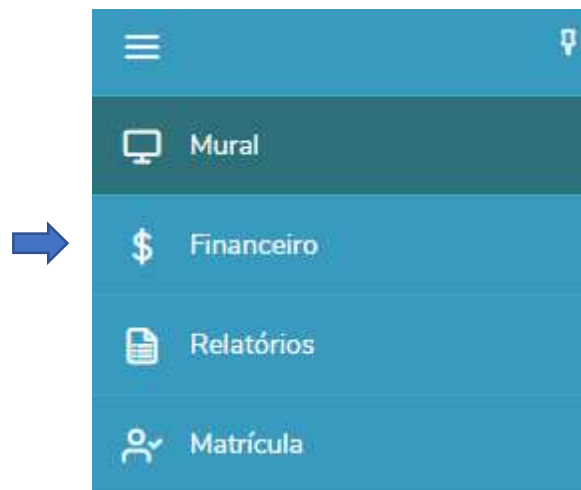

A seguir, encaminhamos um tutorial para aderir ao “Serviço Anual” das plataformas digitais.

Qualquer dúvida, estamos à disposição.

Passo a passo para adquirir a plataforma digital

1º passo: Acesse a área restrita **Pais e Alunos** através do site:
<https://agostinianomendel.com.br/> (no canto superior direito).

The image shows a screenshot of the Colégio Agostiniano Mendel website. At the top left, there is a logo for the 40th anniversary (1984-2024) and the school's name. The navigation menu includes: HOME, O COLÉGIO, ENSINO, MENDEL INTERNATIONAL, CURSOS EXTRAS, ACONTECE, LIXO ZERO, NOVOS ALUNOS, and a search icon. On the right, there is a dropdown menu for 'ÁREA RESTRITA' with options: PAIS E ALUNOS (highlighted), PROFESSORES, and MOODLE. The main banner features a photograph of a student in a lab coat looking at a microscope. The text on the banner reads: "Tradição que inspira, inovação que transforma." Below this, it says "40 ANOS 1984 - 2024" and "Inscrições Abertas 2025 Novos alunos". A WhatsApp icon is visible in the bottom right corner of the banner.

2º passo: Efetue o login utilizando o **número de usuário e senha do responsável financeiro.**

3º passo: No lado esquerdo da tela, clique na **aba de opções.**

4º passo: Selecione a opção **Financeiro**.