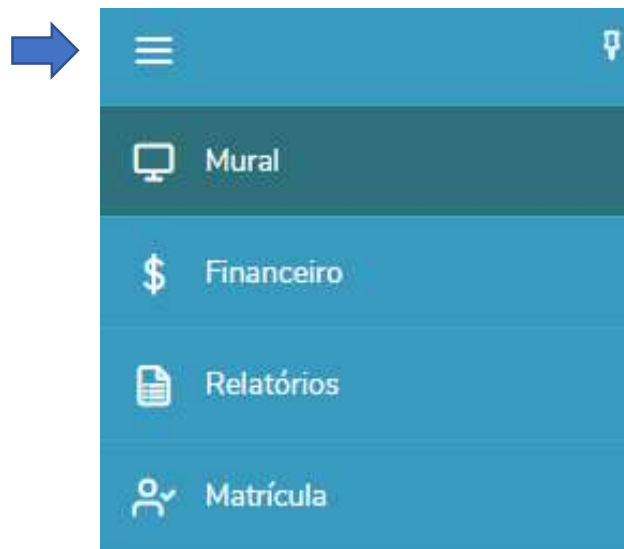

3º passo: No lado esquerdo da tela, clique na **aba de opções.**