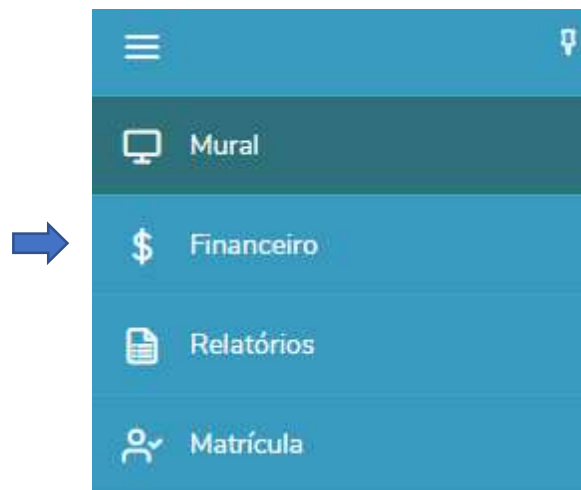

## Passo a passo para adquirir a plataforma digital

**1º passo:** Acesse a área restrita **Pais e Alunos** através do site:  
<https://agostinianomendel.com.br/> (no canto superior direito).

The image shows a screenshot of the Colégio Agostiniano Mendel website. At the top left, there is a logo for the 40th anniversary (1984-2024) and the school's name. The navigation menu includes: HOME, O COLÉGIO, ENSINO, MENDEL INTERNATIONAL, CURSOS EXTRAS, ACONTECE, LIXO ZERO, NOVOS ALUNOS, and a search icon. On the right, there is a dropdown menu for 'ÁREA RESTRITA' with options: PAIS E ALUNOS (highlighted), PROFESSORES, and MOODLE. The main banner features a photograph of a student in a lab coat looking at a microscope. The text on the banner reads: "Tradição que inspira, inovação que transforma." Below this, it says "40 ANOS 1984 - 2024" and "Inscrições Abertas 2025 Novos alunos". A WhatsApp icon is visible in the bottom right corner of the banner.

**2º passo:** Efetue o login utilizando o **número de usuário e senha do responsável financeiro.**

**3º passo:** No lado esquerdo da tela, clique na **aba de opções.**

**4º passo:** Selecione a opção **Financeiro**.