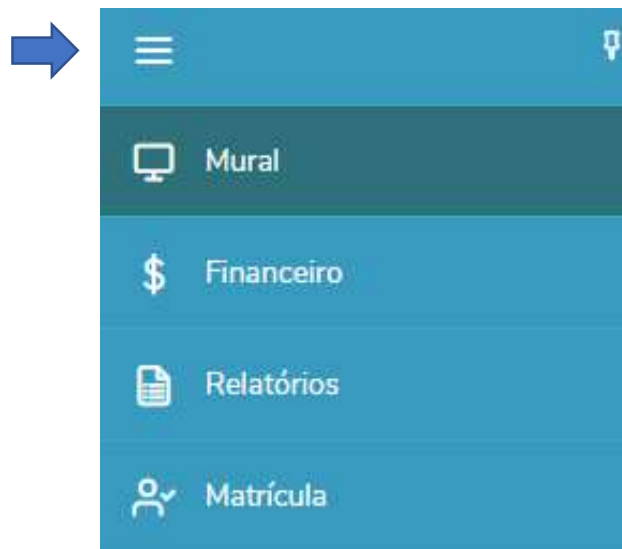

## Passo a passo para adquirir a plataforma digital

**1º passo:** Acesse a área restrita **Pais e Alunos** através do site:  
<https://agostinianomendel.com.br/> (no canto superior direito).

The image shows a screenshot of the Colégio Agostiniano Mendel website. At the top left, there is a logo for the 40th anniversary (1984-2024) and the school's name. The navigation menu includes: HOME, O COLÉGIO, ENSINO, MENDEL INTERNATIONAL, CURSOS EXTRAS, ACONTECE, LIXO ZERO, NOVOS ALUNOS, and a search icon. On the right, there is a dropdown menu for 'ÁREA RESTRITA' with options: PAIS E ALUNOS (highlighted), PROFESSORES, and MOODLE. The main banner features a photograph of a student in a lab coat looking at a microscope. The text on the banner reads: "Tradição que inspira, inovação que transforma." Below this, it says "40 ANOS 1984 - 2024" and "Inscrições Abertas 2025 Novos alunos". A WhatsApp icon is visible in the bottom right corner of the banner.

**2º passo:** Efetue o login utilizando o **número de usuário e senha do responsável financeiro.**

**3º passo:** No lado esquerdo da tela, clique na **aba de opções.**

**4º passo:** Selecione a opção **Financeiro**.